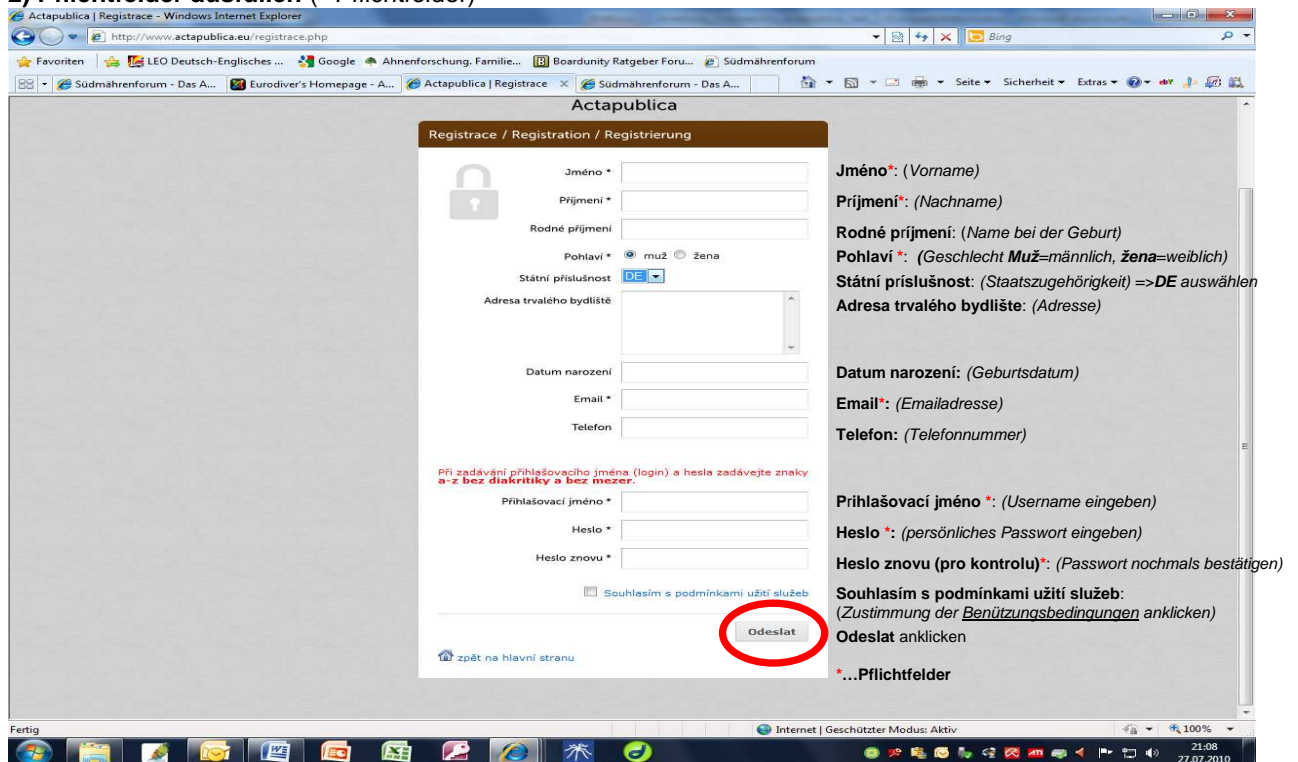

Anleitung Online-Archiv Brünn, Pilsen u. Prag

<http://www.actapublica.eu>

REGISTRIERUNG

1) Registrace noveho uzivatele/New registration anklicken

2) Pflichtfelder ausfüllen (* Pflichtfelder)

EINLOGGEN UND NACH MATRIKEN SUCHEN

<http://www.actapublica.eu> aufrufen und danach bei **Jméno/Name** *ihren Usernamen* und bei **Heslo/Password** *ihr Passwort* eingeben

Wählen Sie unter **Vyberte Archiv** das gewünschte Archiv aus

Klicken Sie danach auf **Zobrazit**

Vyhledávání

Zadejte požadavky na vyhledání matriky. Čím více kritérií Vašeho požadavku na zobrazení požadované matriky zadáte, tím počet vybraných a nabízených matrik bude nižší, cílenější. Žádné kritérium výběru není povinné, aplikace Prohlížení matrik vyhledá matriky již při vyplnění jednoho kritéria.