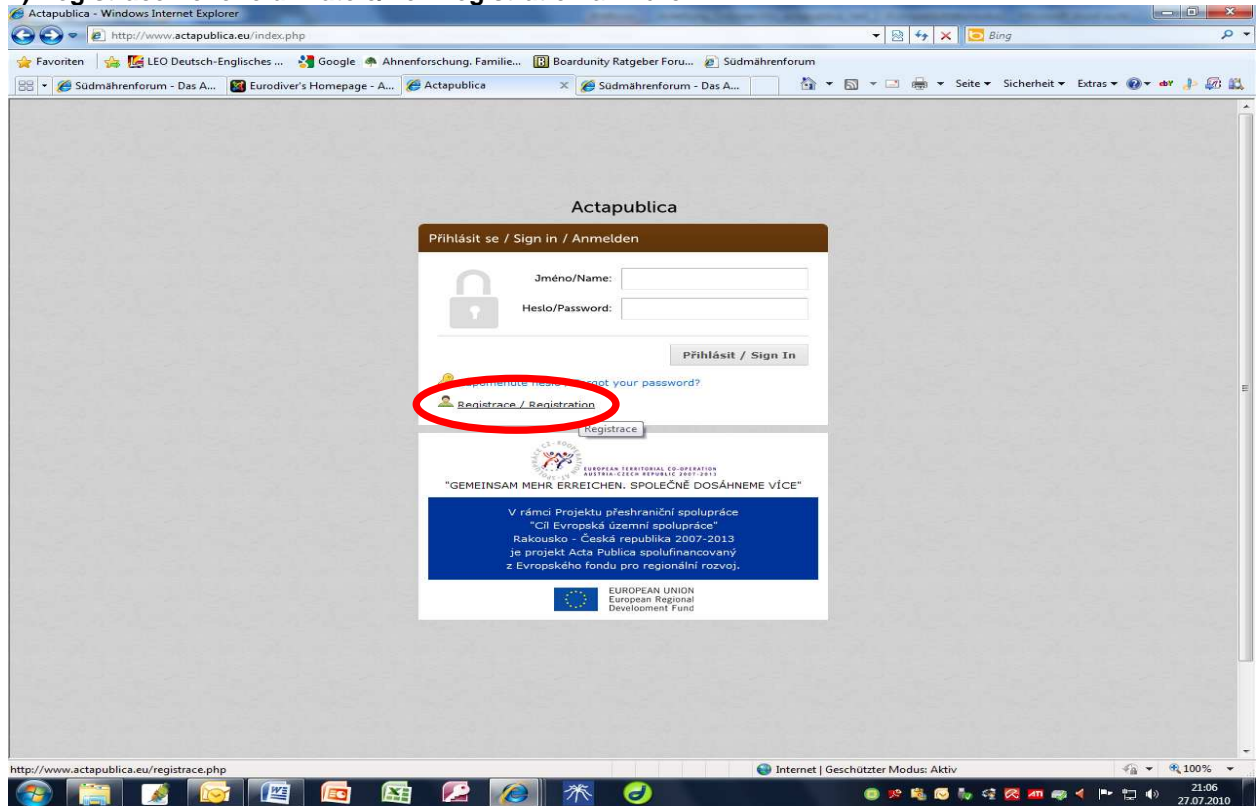

Anleitung Online-Archiv Brünn, Pilsen u. Prag

<http://www.actapublica.eu>

REGISTRIERUNG

1) Registrace noveho uzivatele/New registration anklicken

2) Pflichtfelder ausfüllen (* Pflichtfelder)

EINLOGGEN UND NACH MATRIKEN SUCHEN

<http://www.actapublica.eu> aufrufen und danach bei **Jméno/Name** *ihren Usernamen* und bei **Heslo/Password** *ihr Passwort* eingeben

Wählen Sie unter **Vyberte Archiv** das gewünschte Archiv aus

Klicken Sie danach auf **Zobrazit**

Vyhledávání

Zadejte požadavky na vyhledání matriky. Čím více kritérií Vašeho požadavku na zobrazení požadované matriky zadáte, tím počet vybraných a nabízených matrik bude nižší, cílenější. Žádné kritérium výběru není povinné, aplikace Prohlížení matrik vyhledá matriky již při vyplnění jednoho kritéria.