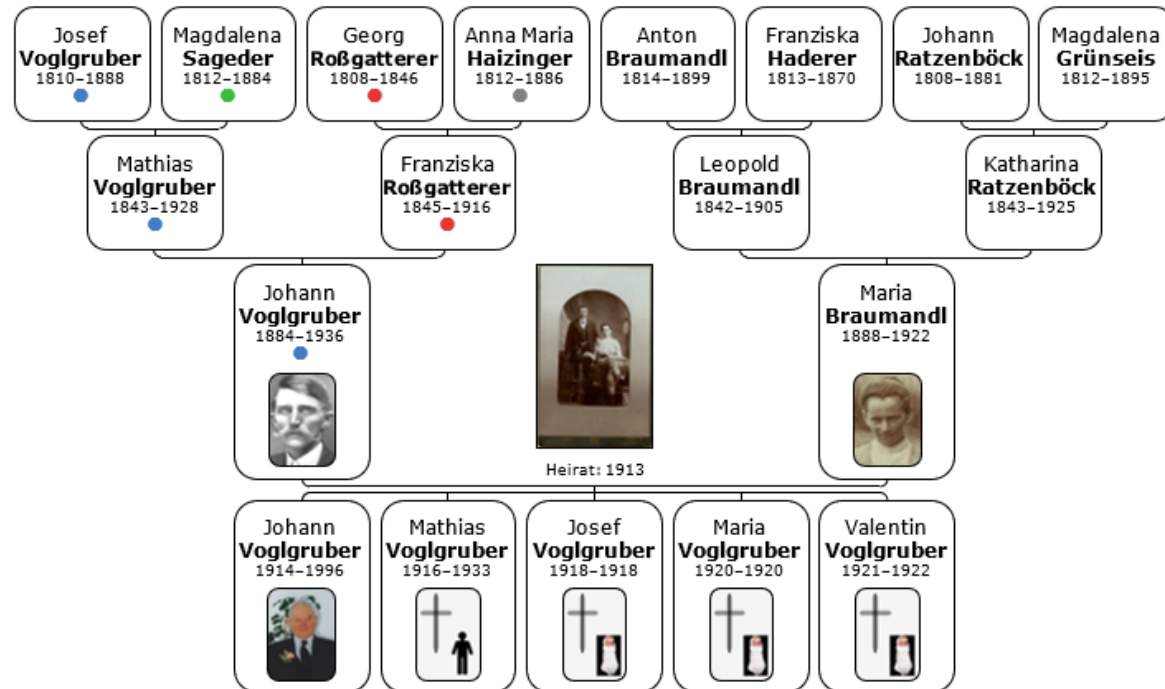

Vorfahren von Johann Voglgruber

Familie Johann und Maria Voglgruber

Hier finden Sie die verfügbaren Informationen zur ersten Ehe von **Johann Voglgruber** mit Maria Braumandl. Weitere Details zu Johann finden Sie weiter vorn im Dokument auf der Seite 11.

Johann Voglgruber hat am Dienstag, den 10. Juni 1913 im Alter von 29 Jahren die damals 25-jährige **Maria Braumandl** in Dorf 4 geheiratet.^[5] Sie hatten fünf Kinder: Johann (1914–1996), Mathias (1916–1933), Josef (1918–1918), Maria (1920–1920) und Valentin (1921–1922).

Maria wurde am Samstag, den 24. März 1888 in Untergermating 2, Neukirchen am Walde geboren.^[6]