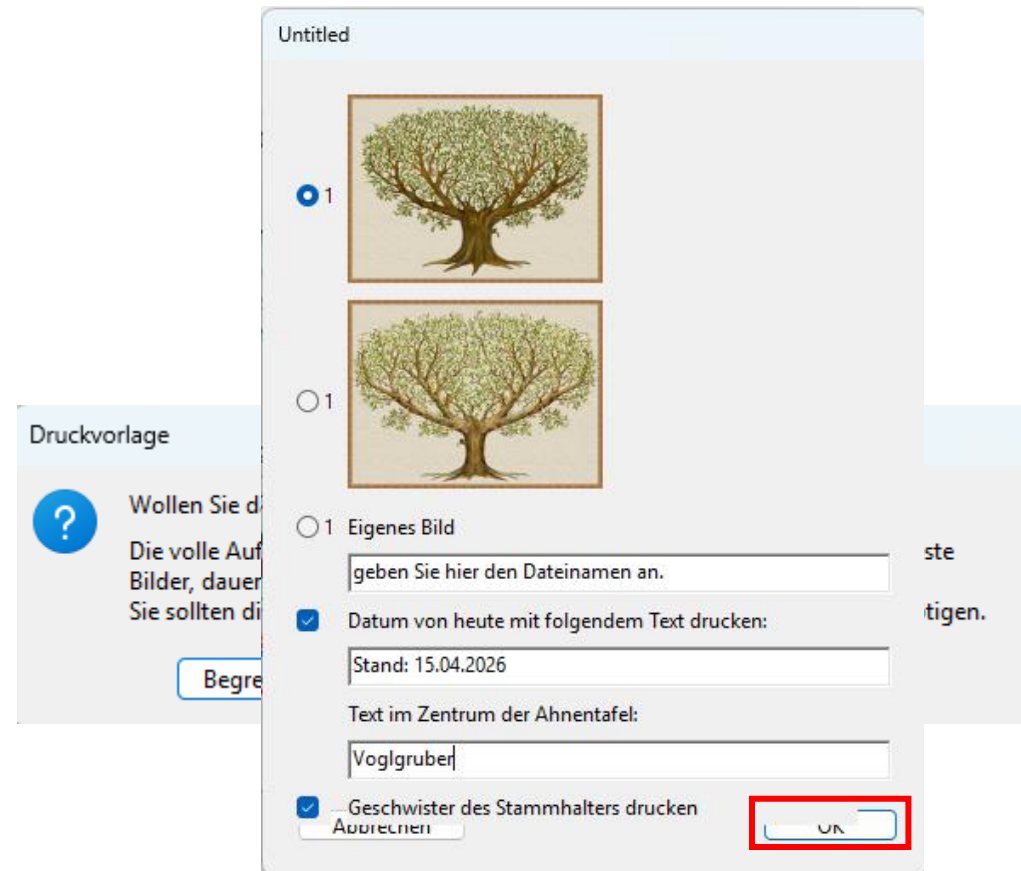

**Integrierte Vorlagen:**

- Ahnentafel
- Stammblatt

**Geladene Vorlagen:**

- Ahnentafel6\_Dialog\_NEU.EVL**

Selektierte Vorlage  Alle Vorlagen

Erstellt von:  
Stefan Mettenbrink (17.03.2009)

Vorschau:

Rand hinzufügen:  
Oben:  mm    Links:  mm

familienbande-genealogie Version 22.12.2023